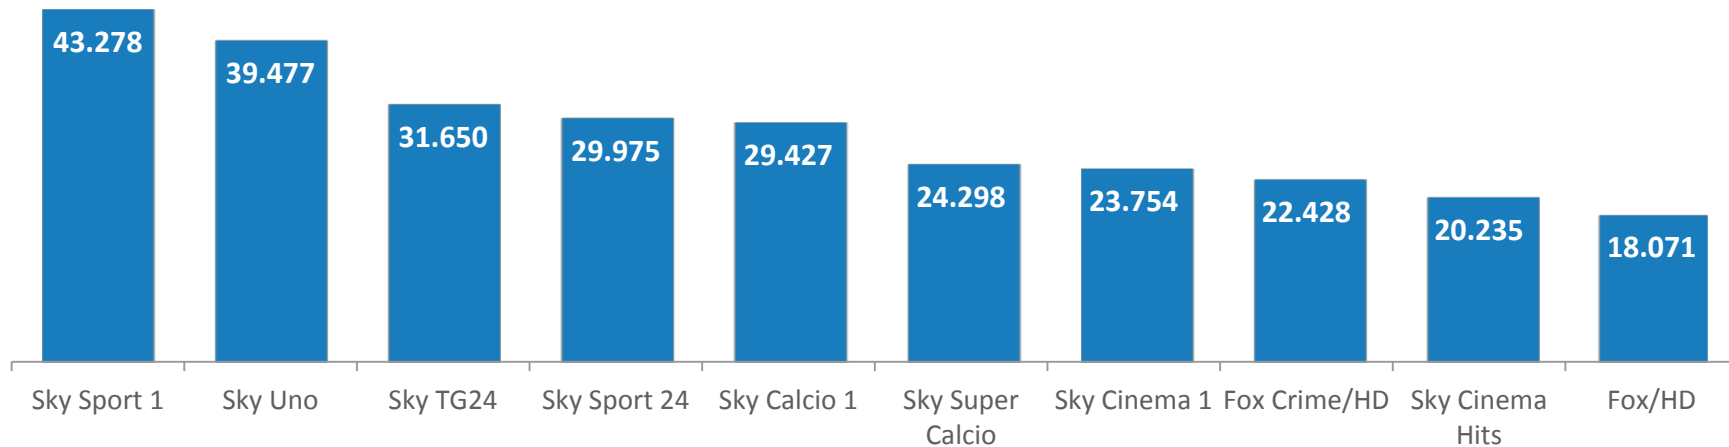

* Comprensive del canale Cielo

TOTALE TV DIGITALI - TREND SHARE

GRUPPO SKY+FOX* - SHARE PER FASCIA

* Solo Sat - escluso canale Cielo

TV DIGITALI* (NO SKY+FOX) - SHARE PER FASCIA

* Comprensive del canale Cielo

TOTALE TV DIGITALI - SHARE PER FASCIA

GRUPPO SKY+FOX* - I CANALI PIÙ VISTI

* Solo Sat - escluso canale Cielo

GRUPPO SKY+FOX* - FASCIA/GIORNO PIÙ VISTA TOP 10

	Canale	Data	Fascia	Programma	AMM
1	Sky Sport 1	23/11/2014	22-23	Milan-Inter	1.081.677
2	Sky Uno	20/11/2014	22-23	X Factor	1.408.219
3	Sky TG24	15/11/2014	13-14	Tg 24 1 ora	121.139
4	Sky Sport 24	15/11/2014	14-15	Today Sky Sport 24	225.934
5	Sky Calcio 1	23/11/2014	21-22	Milan-Inter	677.912
6	Sky Super Calcio	30/11/2014	16-17	Diretta gol	603.558
7	Sky Cinema 1	24/11/2014	21-22	Stai lontano da me (1atv)	428.499
8	Fox Crime/HD	28/11/2014	21-22	Criminal Minds (1atv)	294.644
9	Sky Cinema Hits	07/11/2014	22-23	Armageddon - Giudizio Finale	204.474
10	Fox/HD	24/11/2014	21-22	The walking dead (1atv)	222.731