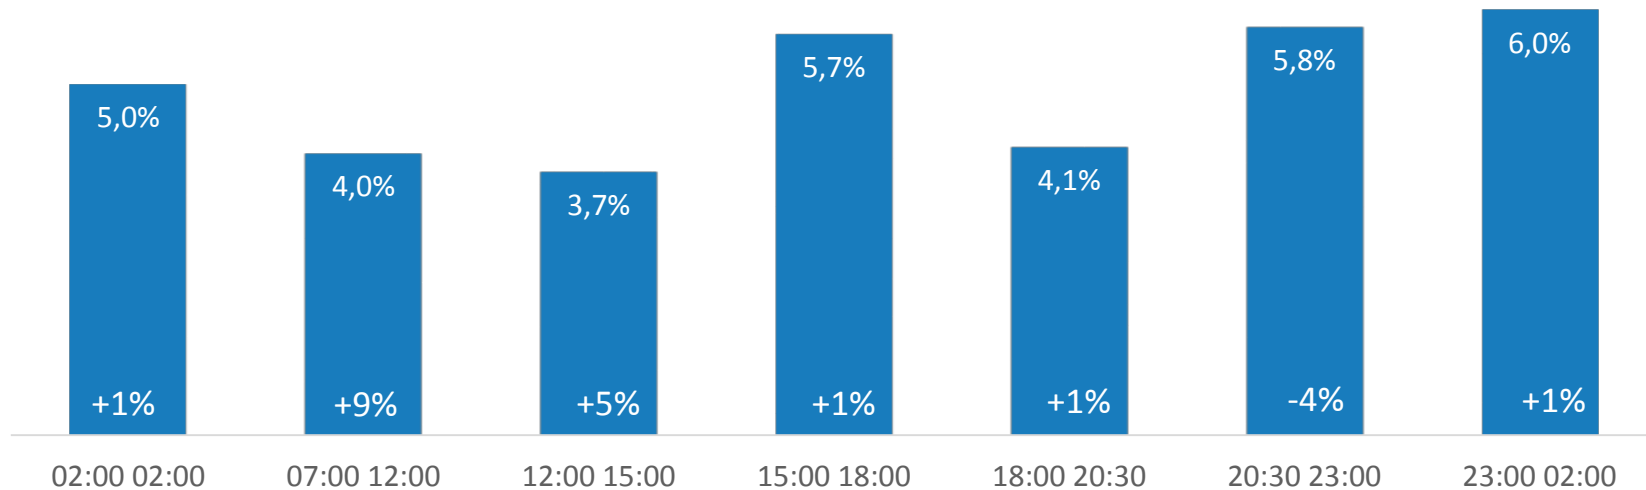

* Comprensive del canale Cielo

TOTALE TV DIGITALI - TREND SHARE

GRUPPO SKY+FOX* - SHARE PER FASCIA

* Solo Sat - escluso canale Cielo

TV DIGITALI* (NO SKY+FOX) - SHARE PER FASCIA

* Comprensive del canale Cielo

TOTALE TV DIGITALI - SHARE PER FASCIA

GRUPPO SKY+FOX* - I CANALI PIÙ VISTI

* Solo Sat - escluso canale Cielo

GRUPPO SKY+FOX* - FASCIA/GIORNO PIÙ VISTA TOP 10

	Canale	Data	Fascia	Programma	AMM
1	Sky Sport 1	23/11/2014	22-23	Milan-Inter	1.081.677
2	Sky Uno	20/11/2014	22-23	X Factor	1.408.219
3	Sky TG24	15/11/2014	13-14	Tg 24 1 ora	121.139
4	Sky Sport 24	15/11/2014	14-15	Today Sky Sport 24	225.934
5	Sky Calcio 1	23/11/2014	21-22	Milan-Inter	677.912
6	Sky Super Calcio	30/11/2014	16-17	Diretta gol	603.558
7	Sky Cinema 1	24/11/2014	21-22	Stai lontano da me (1atv)	428.499
8	Fox Crime/HD	28/11/2014	21-22	Criminal Minds (1atv)	294.644
9	Sky Cinema Hits	07/11/2014	22-23	Armageddon - Giudizio Finale	204.474
10	Fox/HD	24/11/2014	21-22	The walking dead (1atv)	222.731