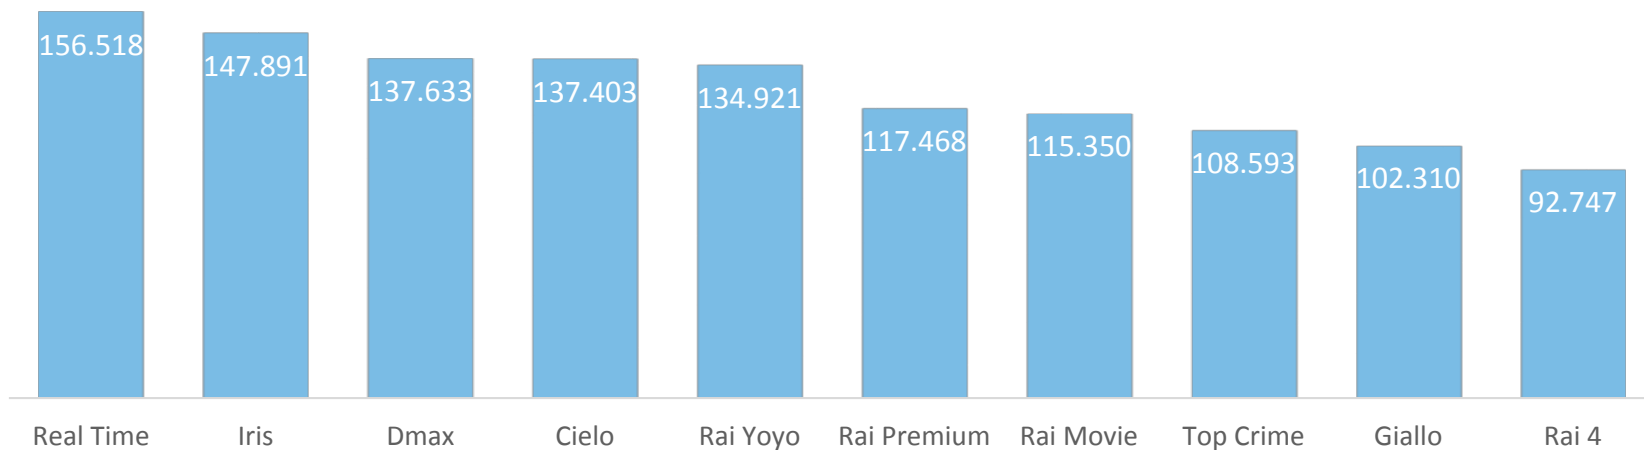

TOTALE TV DIGITALI - SHARE PER FASCIA

GRUPPO SKY+FOX* - I CANALI PIÙ VISTI

* Solo Sat - escluso canale Cielo

GRUPPO SKY+FOX* - FASCIA/GIORNO PIÙ VISTA TOP 10

	Canale	Data	Fascia	Programma	AMM
1	Sky Sport 1	23/11/2014	22-23	Milan-Inter	1.081.677
2	Sky Uno	20/11/2014	22-23	X Factor	1.408.219
3	Sky TG24	15/11/2014	13-14	Tg 24 1 ora	121.139
4	Sky Sport 24	15/11/2014	14-15	Today Sky Sport 24	225.934
5	Sky Calcio 1	23/11/2014	21-22	Milan-Inter	677.912
6	Sky Super Calcio	30/11/2014	16-17	Diretta gol	603.558
7	Sky Cinema 1	24/11/2014	21-22	Stai lontano da me (1atv)	428.499
8	Fox Crime/HD	28/11/2014	21-22	Criminal Minds (1atv)	294.644
9	Sky Cinema Hits	07/11/2014	22-23	Armageddon - Giudizio Finale	204.474
10	Fox/HD	24/11/2014	21-22	The walking dead (1atv)	222.731

* Solo Sat - escluso canale Cielo

TV DIGITALI* (NO SKY+FOX) - I CANALI PIÙ VISTI

Audience Minuto Medio

* Comprensivo del canale Cielo

TV DIGITALI* (NO SKY+FOX) - FASCIA/GIORNO PIÙ VISTA TOP 10

	Canale	Data	Fascia	Programma	AMM
1	Real Time	21/11/2014	21-22	Bake off Italia	1.056.425
2	Iris	04/11/2014	22-23	Per un pugno di Dollari	842.871
3	Dmax	10/11/2014	21-22	I re della griglia	484.862
4	Cielo	09/11/2014	14-15	Moto GP della comunità Valenciana	1.893.696
5	Rai Yoyo	13/11/2014	17-18	Peppa Pig/Masha e Orso/Insieme a Rosie	444.542
6	Rai Premium	02/11/2014	22-23	Tale e Quale Show	692.160
7	Rai Movie	17/11/2014	22-23	Il Grande Jake	595.591
8	Top Crime	06/11/2014	21-22	Rizzoli & Isles	575.005
9	Giallo	06/11/2014	23-24	Bones	339.458
10	Rai 4	10/11/2014	22-23	Solomon Kane	645.365