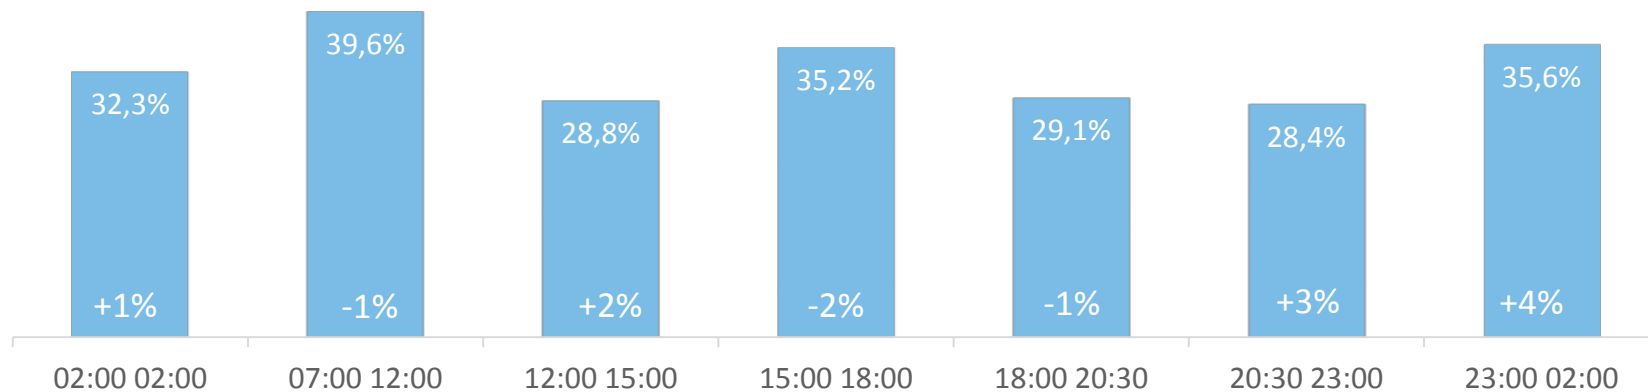

* Comprensive del canale Cielo

TOTALE TV DIGITALI - TREND SHARE

GRUPPO SKY+FOX* - SHARE PER FASCIA

* Solo Sat - escluso canale Cielo

TV DIGITALI* (NO SKY+FOX) - SHARE PER FASCIA

* Comprensive del canale Cielo

TOTALE TV DIGITALI - SHARE PER FASCIA

GRUPPO SKY+FOX* - I CANALI PIÙ VISTI

* Solo Sat - escluso canale Cielo

GRUPPO SKY+FOX* - FASCIA/GIORNO PIÙ VISTA TOP 10

	Canale	Data	Fascia	Programma	AMM
1	Sky Sport 1	23/11/2014	22-23	Milan-Inter	1.081.677
2	Sky Uno	20/11/2014	22-23	X Factor	1.408.219
3	Sky TG24	15/11/2014	13-14	Tg 24 1 ora	121.139
4	Sky Sport 24	15/11/2014	14-15	Today Sky Sport 24	225.934
5	Sky Calcio 1	23/11/2014	21-22	Milan-Inter	677.912
6	Sky Super Calcio	30/11/2014	16-17	Diretta gol	603.558
7	Sky Cinema 1	24/11/2014	21-22	Stai lontano da me (1atv)	428.499
8	Fox Crime/HD	28/11/2014	21-22	Criminal Minds (1atv)	294.644
9	Sky Cinema Hits	07/11/2014	22-23	Armageddon - Giudizio Finale	204.474
10	Fox/HD	24/11/2014	21-22	The walking dead (1atv)	222.731