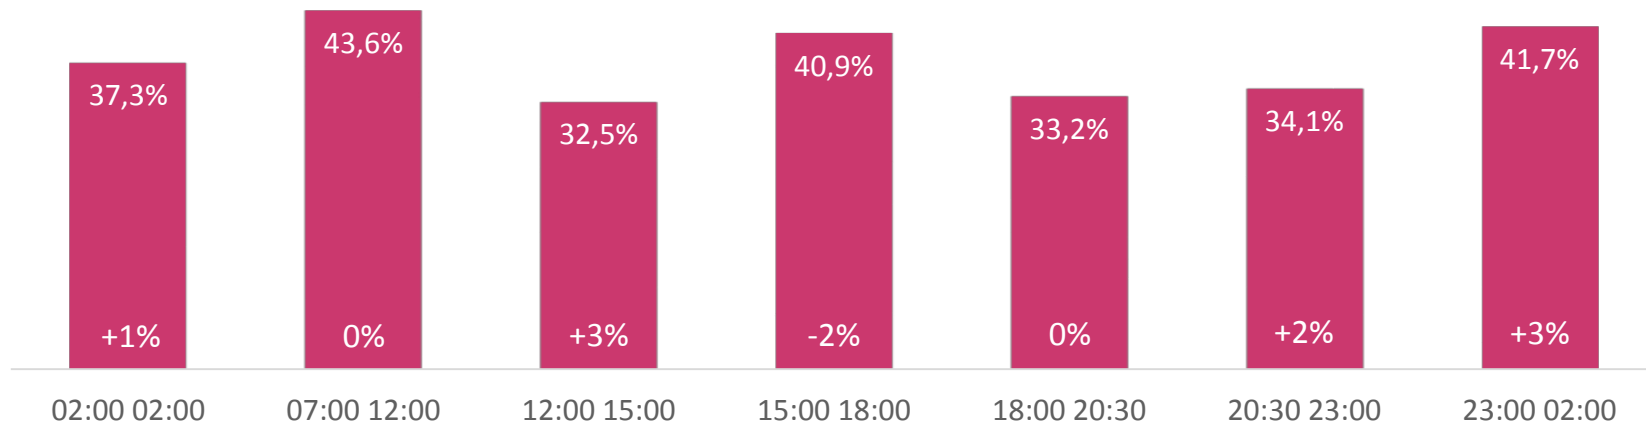

* Comprensive del canale Cielo

TOTALE TV DIGITALI - TREND SHARE

GRUPPO SKY+FOX* - SHARE PER FASCIA

* Solo Sat - escluso canale Cielo

TV DIGITALI* (NO SKY+FOX) - SHARE PER FASCIA

* Comprensive del canale Cielo

TOTALE TV DIGITALI - SHARE PER FASCIA

GRUPPO SKY+FOX* - I CANALI PIÙ VISTI

* Solo Sat - escluso canale Cielo

GRUPPO SKY+FOX* - FASCIA/GIORNO PIÙ VISTA TOP 10

	Canale	Data	Fascia	Programma	AMM
1	Sky Sport 1	23/11/2014	22-23	Milan-Inter	1.081.677
2	Sky Uno	20/11/2014	22-23	X Factor	1.408.219
3	Sky TG24	15/11/2014	13-14	Tg 24 1 ora	121.139
4	Sky Sport 24	15/11/2014	14-15	Today Sky Sport 24	225.934
5	Sky Calcio 1	23/11/2014	21-22	Milan-Inter	677.912
6	Sky Super Calcio	30/11/2014	16-17	Diretta gol	603.558
7	Sky Cinema 1	24/11/2014	21-22	Stai lontano da me (1atv)	428.499
8	Fox Crime/HD	28/11/2014	21-22	Criminal Minds (1atv)	294.644
9	Sky Cinema Hits	07/11/2014	22-23	Armageddon - Giudizio Finale	204.474
10	Fox/HD	24/11/2014	21-22	The walking dead (1atv)	222.731