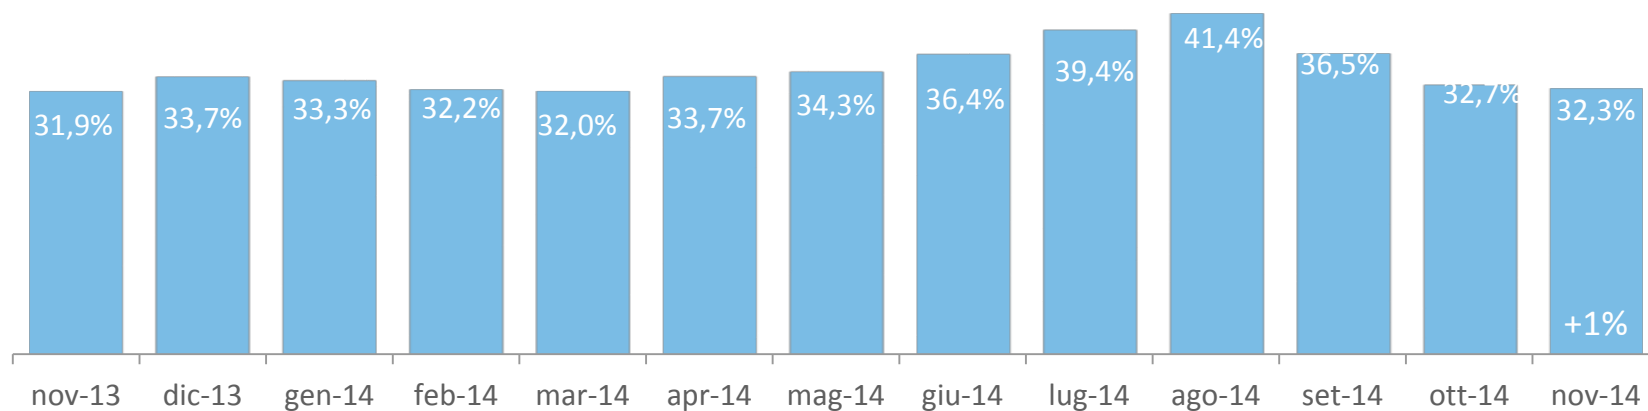

Il novembre della TV non generalista

Analisi Novembre 2014. Solo canali a
rilevazione Auditel giornaliera

GRUPPO SKY+FOX* - TREND SHARE

* Solo Sat - escluso canale Cielo

TV DIGITALI* (NO SKY+FOX) - TREND SHARE

* Comprensive del canale Cielo

TOTALE TV DIGITALI - TREND SHARE

GRUPPO SKY+FOX* - SHARE PER FASCIA

* Solo Sat - escluso canale Cielo

TV DIGITALI* (NO SKY+FOX) - SHARE PER FASCIA

* Comprensive del canale Cielo

TOTALE TV DIGITALI - SHARE PER FASCIA

GRUPPO SKY+FOX* - I CANALI PIÙ VISTI

* Solo Sat - escluso canale Cielo

GRUPPO SKY+FOX* - FASCIA/GIORNO PIÙ VISTA TOP 10

	Canale	Data	Fascia	Programma	AMM
1	Sky Sport 1	23/11/2014	22-23	Milan-Inter	1.081.677
2	Sky Uno	20/11/2014	22-23	X Factor	1.408.219
3	Sky TG24	15/11/2014	13-14	Tg 24 1 ora	121.139
4	Sky Sport 24	15/11/2014	14-15	Today Sky Sport 24	225.934
5	Sky Calcio 1	23/11/2014	21-22	Milan-Inter	677.912
6	Sky Super Calcio	30/11/2014	16-17	Diretta gol	603.558
7	Sky Cinema 1	24/11/2014	21-22	Stai lontano da me (1atv)	428.499
8	Fox Crime/HD	28/11/2014	21-22	Criminal Minds (1atv)	294.644
9	Sky Cinema Hits	07/11/2014	22-23	Armageddon - Giudizio Finale	204.474
10	Fox/HD	24/11/2014	21-22	The walking dead (1atv)	222.731