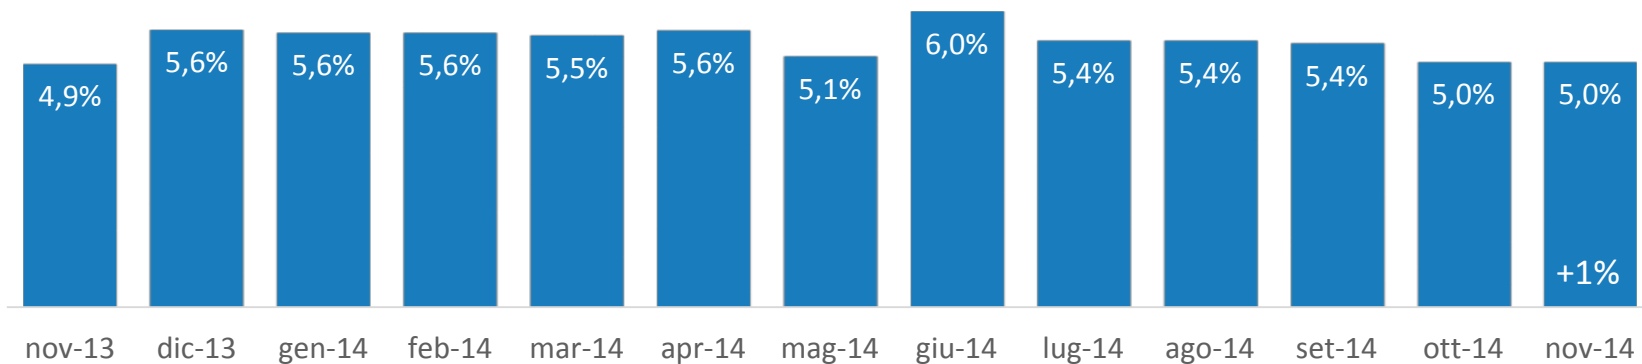

Il novembre della TV non generalista

Analisi Novembre 2014. Solo canali a
rilevazione Auditel giornaliera

GRUPPO SKY+FOX* - TREND SHARE

* Solo Sat - escluso canale Cielo

TV DIGITALI* (NO SKY+FOX) - TREND SHARE

* Comprensive del canale Cielo

TOTALE TV DIGITALI - TREND SHARE

GRUPPO SKY+FOX* - SHARE PER FASCIA

* Solo Sat - escluso canale Cielo

TV DIGITALI* (NO SKY+FOX) - SHARE PER FASCIA

* Comprensive del canale Cielo

TOTALE TV DIGITALI - SHARE PER FASCIA

GRUPPO SKY+FOX* - I CANALI PIÙ VISTI

* Solo Sat - escluso canale Cielo

GRUPPO SKY+FOX* - FASCIA/GIORNO PIÙ VISTA TOP 10

	Canale	Data	Fascia	Programma	AMM
1	Sky Sport 1	23/11/2014	22-23	Milan-Inter	1.081.677
2	Sky Uno	20/11/2014	22-23	X Factor	1.408.219
3	Sky TG24	15/11/2014	13-14	Tg 24 1 ora	121.139
4	Sky Sport 24	15/11/2014	14-15	Today Sky Sport 24	225.934
5	Sky Calcio 1	23/11/2014	21-22	Milan-Inter	677.912
6	Sky Super Calcio	30/11/2014	16-17	Diretta gol	603.558
7	Sky Cinema 1	24/11/2014	21-22	Stai lontano da me (1atv)	428.499
8	Fox Crime/HD	28/11/2014	21-22	Criminal Minds (1atv)	294.644
9	Sky Cinema Hits	07/11/2014	22-23	Armageddon - Giudizio Finale	204.474
10	Fox/HD	24/11/2014	21-22	The walking dead (1atv)	222.731