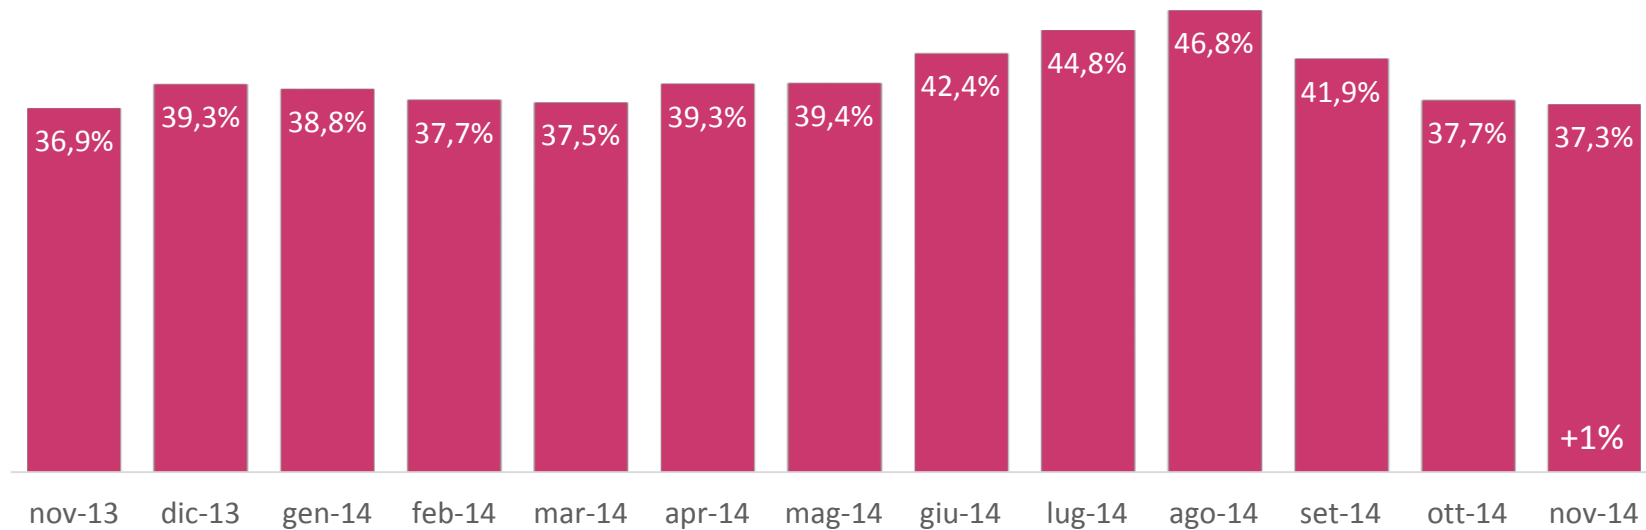

TOTALE TV DIGITALI - TREND SHARE